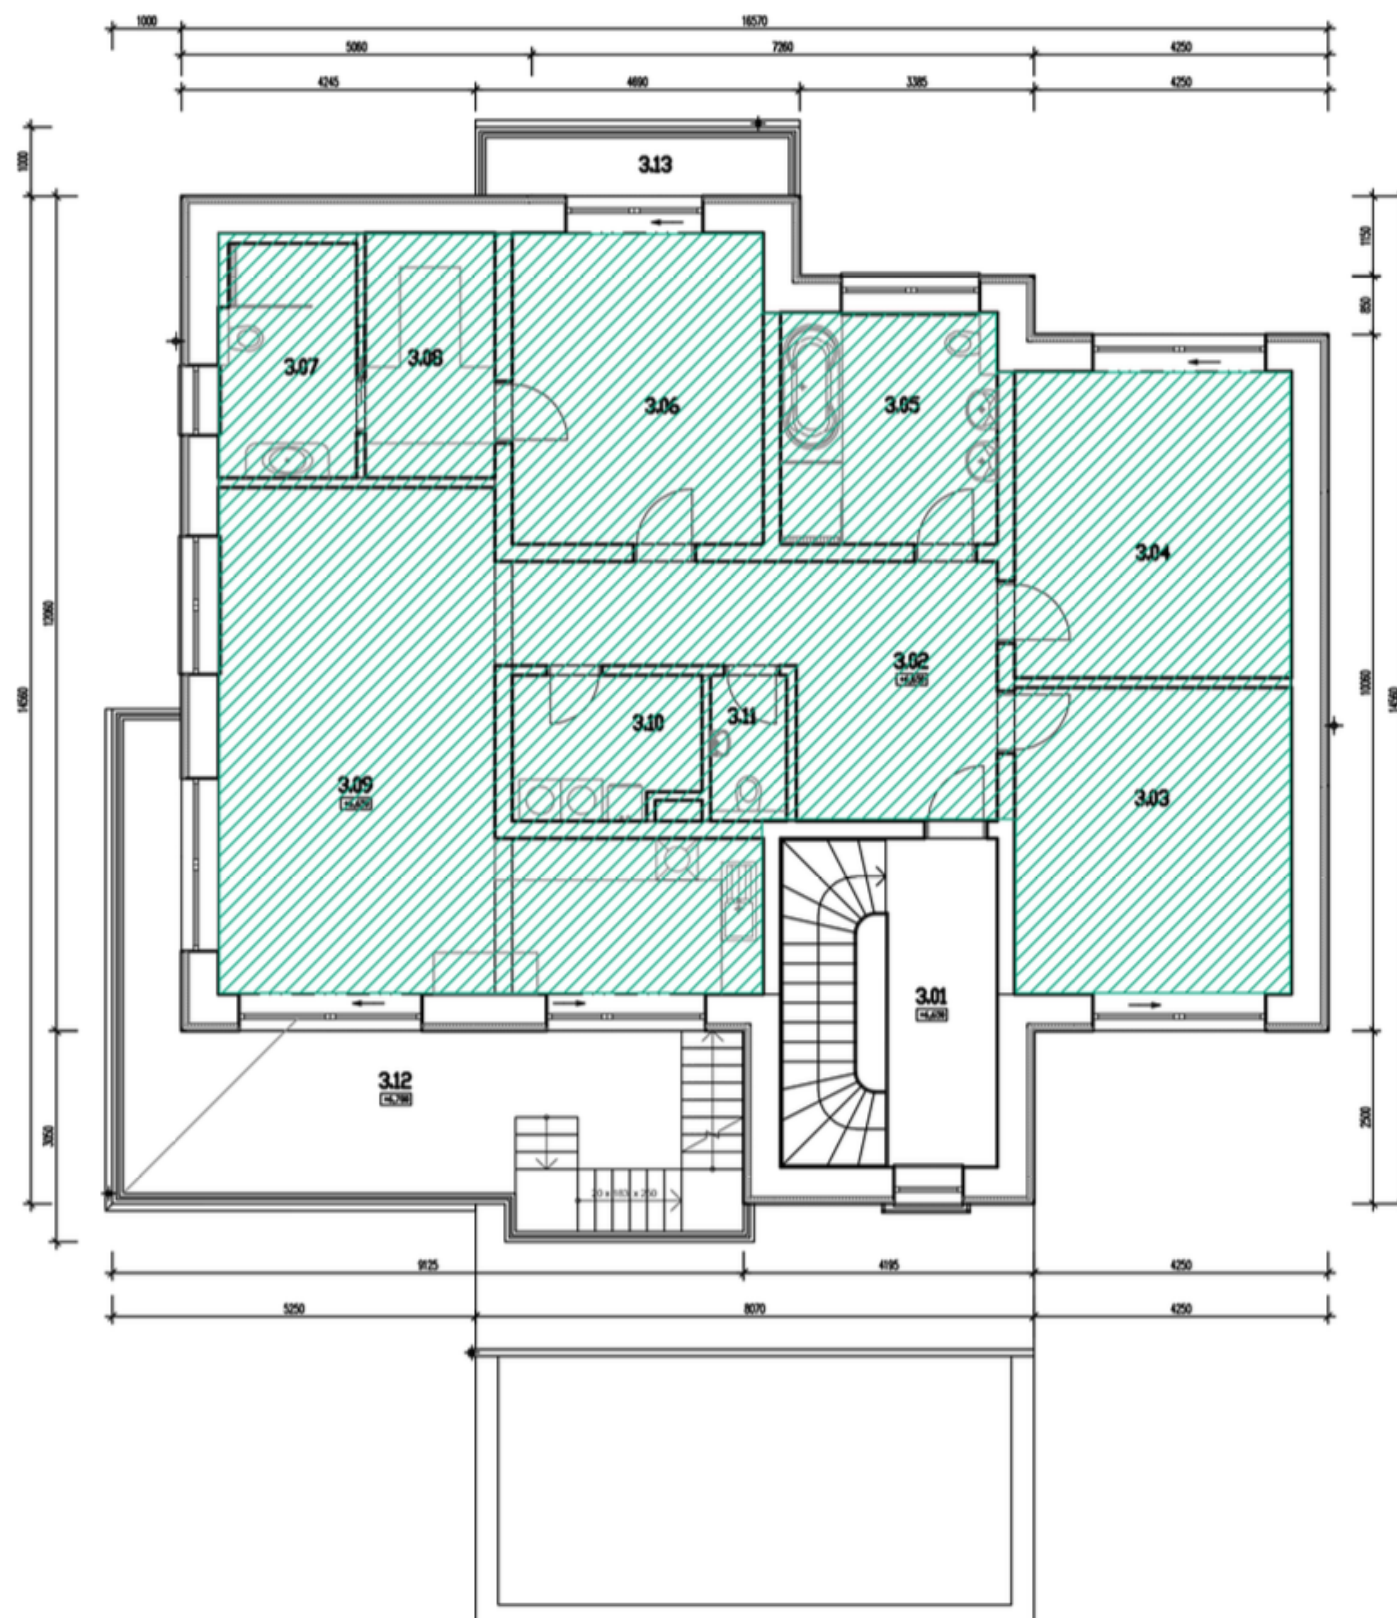

Rezidence

 Hlubočepy

Užitná plocha:
140,0 m²

Společné prostory:
14,5 m²

Terasy:
132,0 m²

Dispozice:
4+kk

Půdorys 3.NP

Tabulka místností – byt č. 3

Číslo	Jméno	Plocha m ²
3.02	Chodba	17,1
3.03	Pokoj	18,2
3.04	Pokoj	18,2
3.05	Koupelna	10,3
3.06	Ložnice	16,7
3.07	Koupelna	6,5
3.08	Šatna	6,5
3.09	Obývací pokoj + kk	39,8
3.10	Technická místnost	5,3
3.11	WC	2,2
3.12	Balkon	28,0
3.13	Balkon	4,1
	Střešní terasa	100