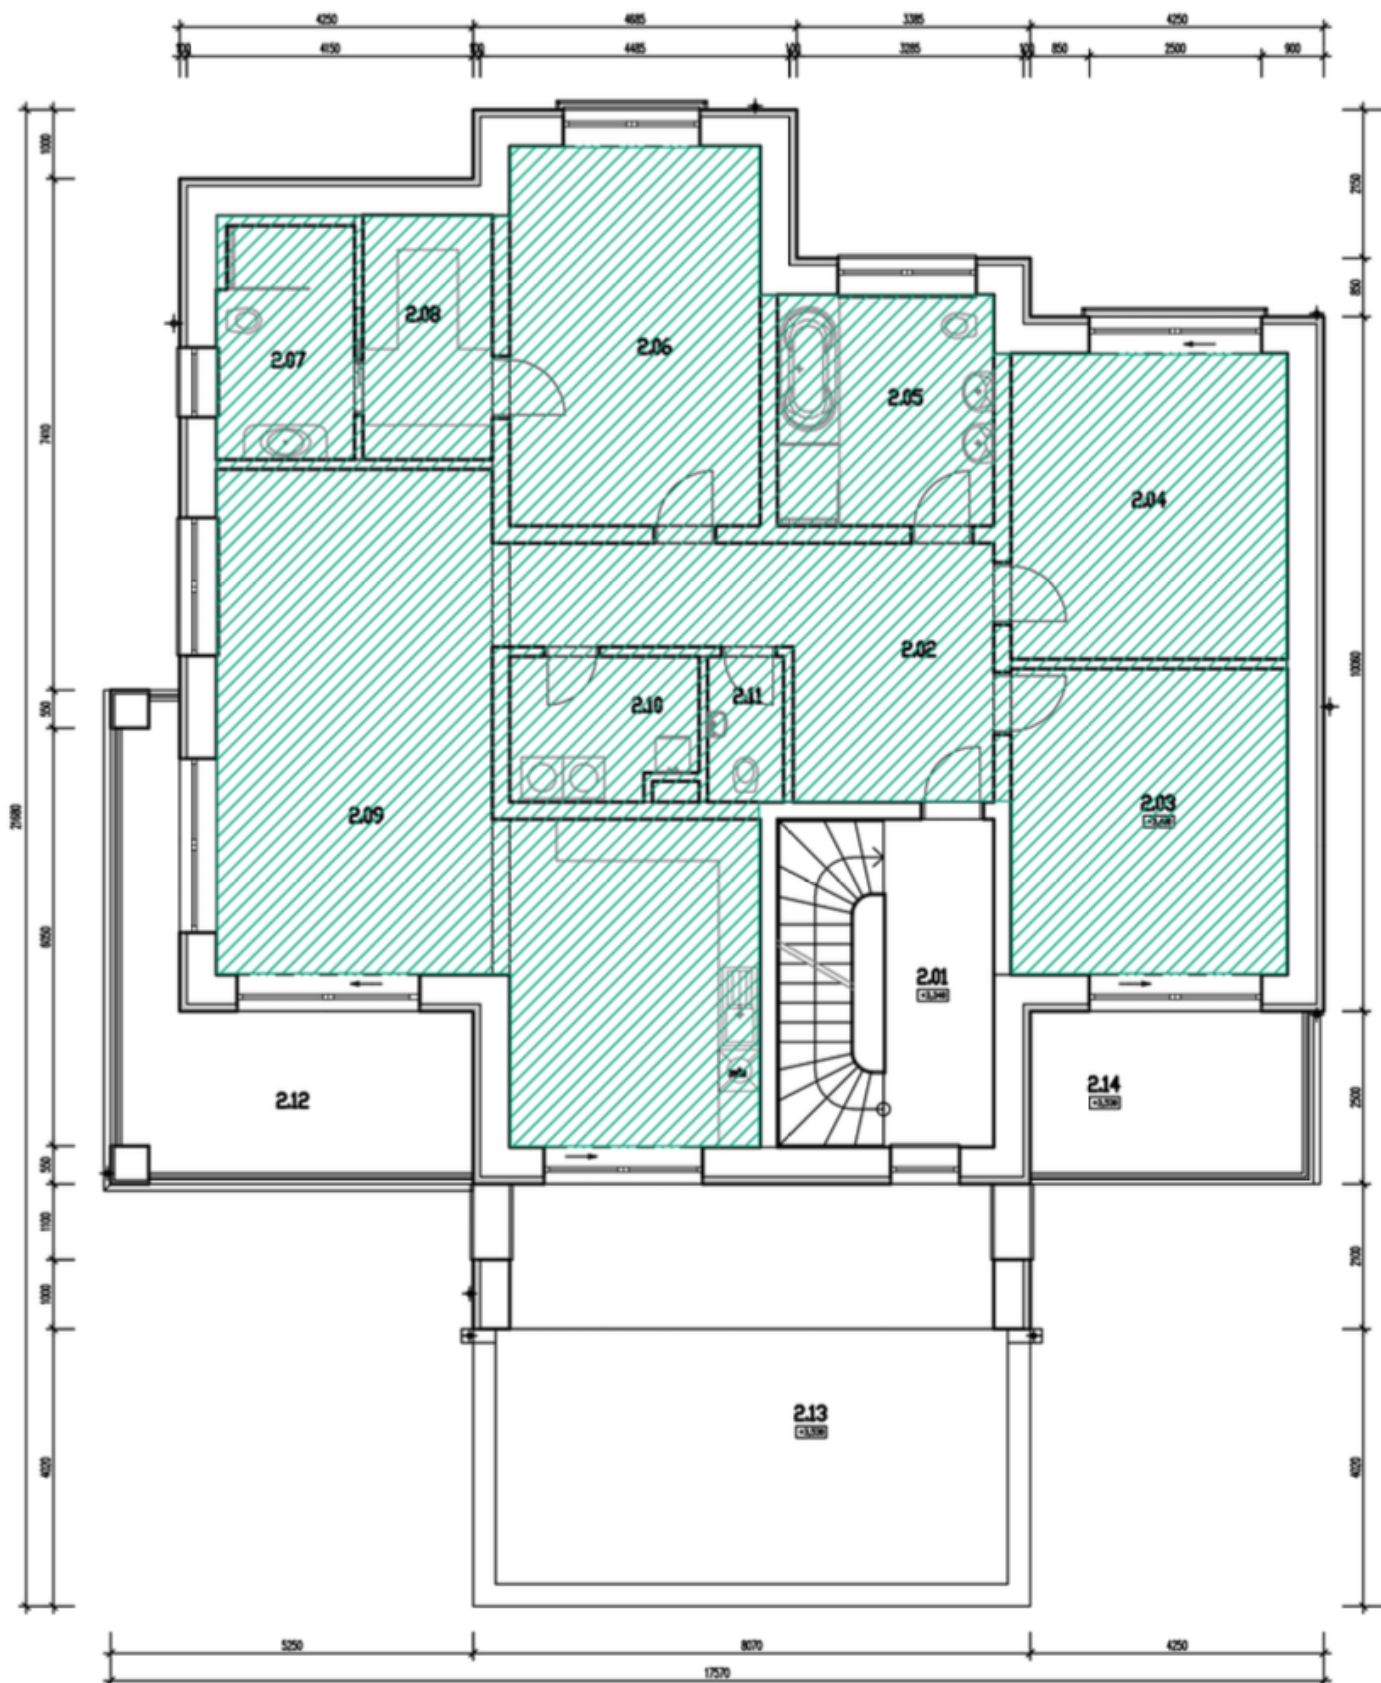

# Rezidence

 Hlubočepy

**Podlahová plocha:**  
**160,8 m<sup>2</sup>**

**Společné prostory:**  
**14,5 m<sup>2</sup>**

**Terasy:**  
**69,5 m<sup>2</sup>**

**Dispozice:**  
**4+kk**

**Půdorys 2.NP**

Tabulka místností – byt č. 2

Číslo	Jméno	Plocha m <sup>2</sup>
2.02	Chodba	17,1
2.03	Pokoj	18,2
2.04	Pokoj	18,2
2.05	Koupelna	10,3
2.06	Ložnice	20,2
2.07	Koupelna	6,5
2.08	Šatna	6,5
2.09	Obývací pokoj + kk	48,7
2.10	Technická místnost	5,3
2.11	WC	2,2
2.12	Balkon	16,9
2.13	Terasa	42,6
2.14	Balkon	10,0